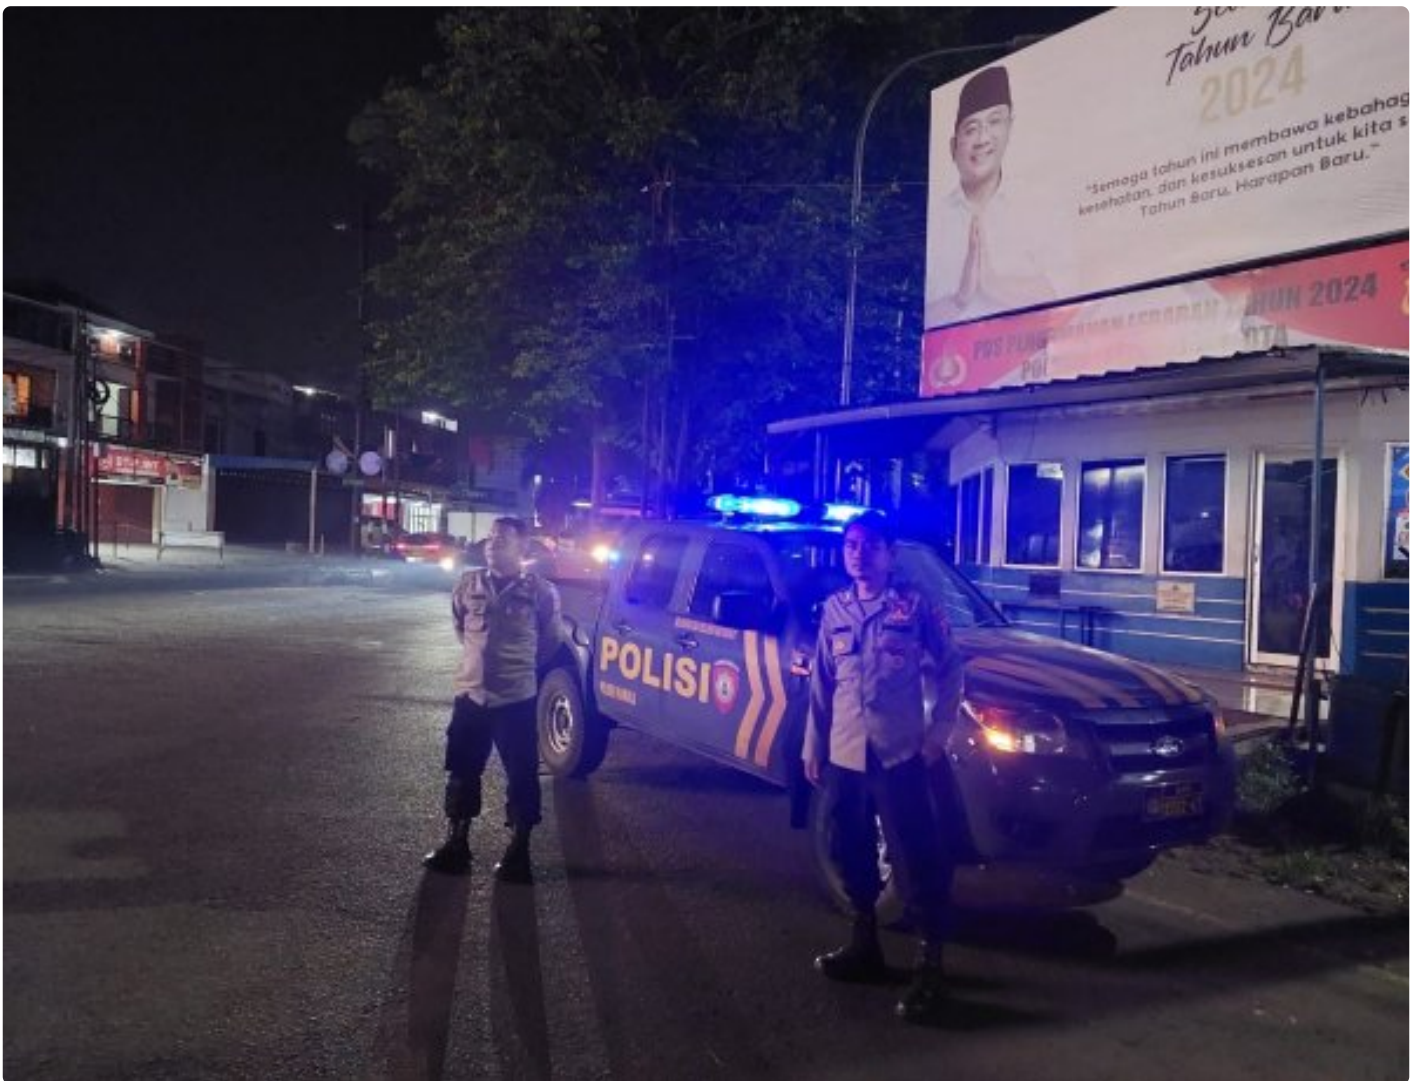

NEWS

Polsek Kawalu Tingkatkan Patroli Biru, Sambangi Pemukiman Warga

Tasikmalaya Kota - KOTATASIKMALAYA.NEWS.OR.ID

May 16, 2024 - 14:44

Polsek Kawalu Tingkatkan Patroli Biru, Sambangi Pemukiman Warga

POLRES TASIK KOTA –

Giati rutin Polsek Kawalu Polres Tasikmalaya Kota melaksanakan patroli malam

antisipasi gangguan Kamtibmas dan memberikan himbauan kamtibmas kepada masyarakat.

Rabu, (15/05/2024)

Kegiatan patroli malam dengan sasaran perbankan, pertokoan, pemukiman penduduk dan lokasi yang di anggap rawan gangguan kamtibmas pada malam hari.

Kegiatan patroli merupakan upaya kepolisian dalam rangka menjaga situasi keamanan dan ketertiban masyarakat serta mencegah dan meminimalisir terjadinya tindak kejahatan serta memberikan himbauan kamtibmas juga mengajak warga untuk lebih meningkatkan kewaspadaan.