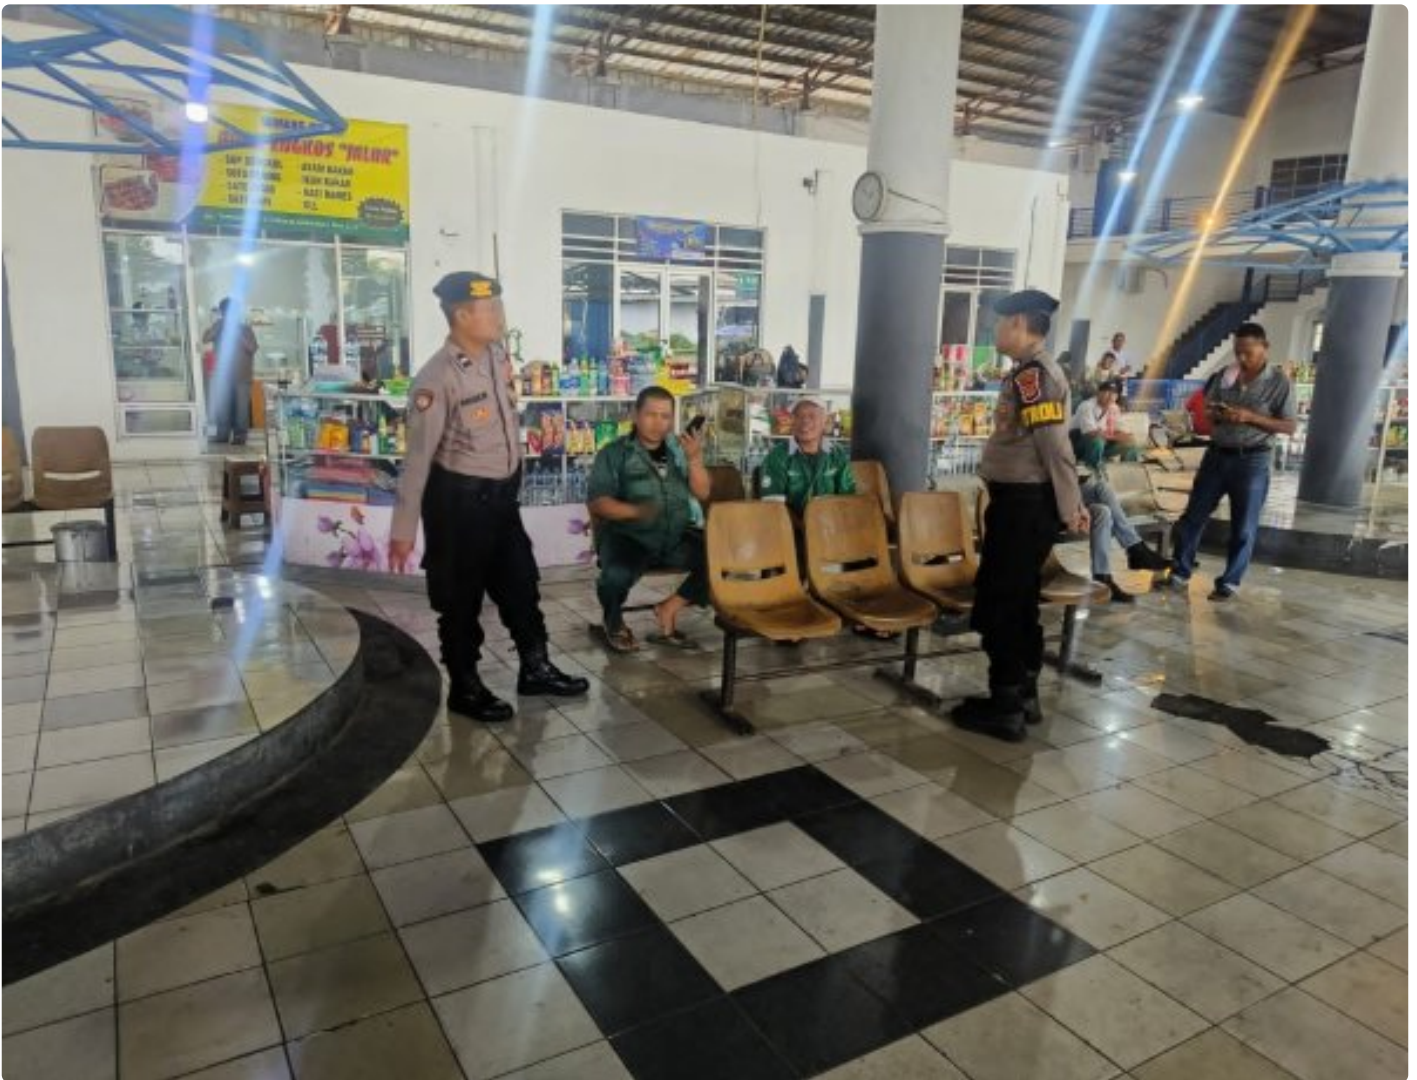

NEWS

Ops Lilin Lodaya 2024: Sat Samapta Polres Tasikmalaya Kota Lakukan Patroli Siang di Stasiun Kereta Api

Tasikmalaya Kota - KOTATASIKMALAYA.NEWS.OR.ID

Dec 23, 2024 - 15:33

Tasikmalaya, 23 Desember 2024 – Dalam rangka Operasi Lilin Lodaya 2024, Satuan Samapta Polres Tasikmalaya Kota mengintensifkan patroli siang hari

untuk memantau situasi dan keamanan di kawasan Stasiun Kereta Api Kota Tasikmalaya. Langkah ini dilakukan guna memastikan kenyamanan dan keselamatan masyarakat yang memanfaatkan moda transportasi kereta api selama libur Natal dan Tahun Baru.

Kegiatan patroli siang yang dilaksanakan pada hari ini bertujuan untuk mengantisipasi potensi gangguan kamtibmas, seperti pencurian, penipuan, dan aktivitas yang berpotensi mengganggu ketertiban di lingkungan stasiun. Dalam operasi ini, petugas Sat Samapta juga memberikan imbauan kepada masyarakat agar tetap waspada dan menjaga barang bawaan selama berada di area stasiun.

Kapolres Tasikmalaya Kota AKBP Joko Sulistiono melalui Kasat Samapta AKP Hartono menyatakan bahwa patroli ini merupakan bagian dari komitmen kepolisian untuk menciptakan situasi yang aman dan kondusif selama momen libur akhir tahun. "Stasiun kereta api menjadi salah satu titik vital yang kami pantau secara intensif, mengingat tingginya mobilitas masyarakat selama Operasi Lilin Lodaya," ujar AKP Hartono